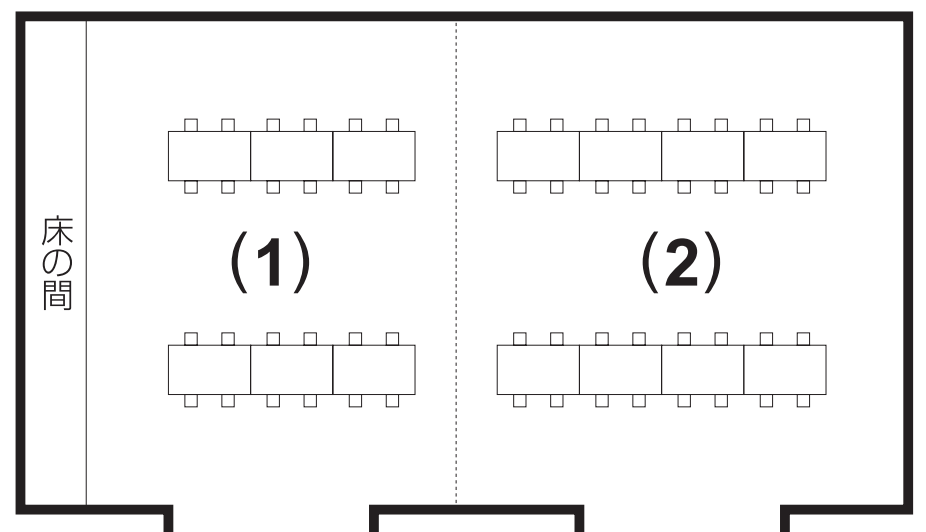

高松

63帖のゆったりとした和宴会場。テーブル席でのご利用も可能で、足の不自由な方にも安心してお過ごしいただけます。

テーブル席で24名様、お座敷利用なら56名様までご利用いただけます。

	面積	お座敷	テーブル席
1	28帖	24名	6名
2	35帖	32名	8名
1・2	63帖	56名	24名

(上座なしレイアウト)

若竹

ホテルで一番広い大宴会場は、上品で落ち着いた和の空間。

最大72名様までご利用可能な会場です。

	面積	お座敷	テーブル席
1	56帖	48名	24名
2	44帖	24名	12名
1・2	100帖	72名	—

(上座なしレイアウト)

白梅

ご夫婦や少人数でご利用いただけるシックな設えの個室座敷。

2名～4名様でご利用いただけます。

面積	お座敷	テーブル席
12.5帖	4名	—

紅梅

ご家族でのお祝い会食や接待でのお食事等、幅広くご利用いただける個室座敷。

4名～12名様までご利用いただけます。

面積	お座敷	テーブル席
25帖	12名	—

富士

会議・会食等に最適なテーブル個室。

最大12名様までご利用いただけるテーブル席の個室です。

面積	お座敷	テーブル席
35㎡	—	12名