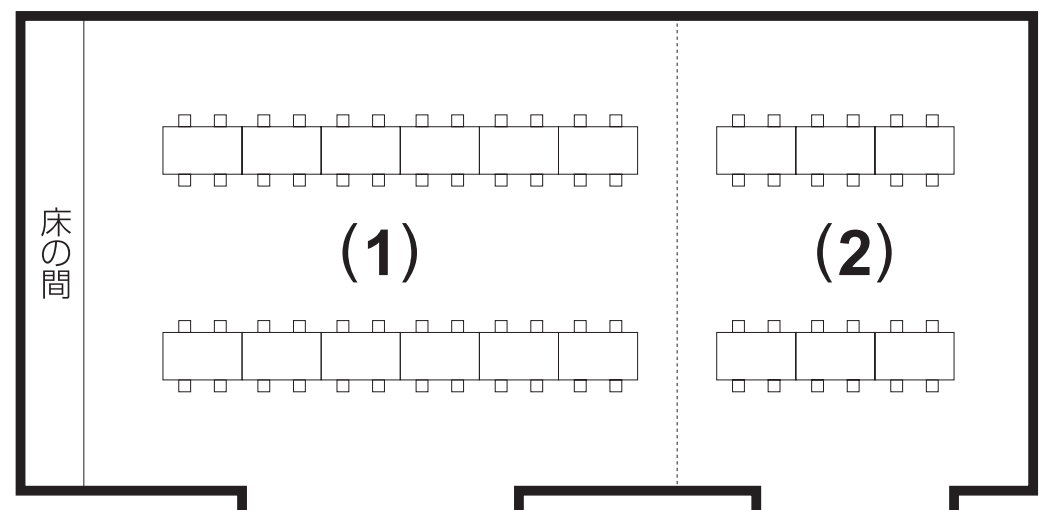

高松

63帖のゆったりとした和宴会場。テーブル席でのご利用も可能で、足の不自由な方にも安心してお過ごしいただけます。

テーブル席で24名様、お座敷利用なら56名様までご利用いただけます。

	面積	お座敷	テーブル席
1	28帖	24名	6名
2	35帖	32名	8名
1・2	63帖	56名	24名

(上座なしレイアウト)

若竹

ホテルで一番広い大宴会場は、上品で落ち着いた和の空間。

最大72名様までご利用可能な会場です。

	面積	お座敷	テーブル席
1	56帖	48名	24名
2	44帖	24名	12名
1・2	100帖	72名	—

(上座なしレイアウト)

白梅

ご夫婦や少人数でご利用いただけるシックな設えの個室座敷。

2名～4名様でご利用いただけます。

面積	お座敷	テーブル席
12.5帖	4名	—

紅梅

ご家族でのお祝い会食や接待でのお食事等、幅広くご利用いただける個室座敷。

4名～12名様までご利用いただけます。

面積	お座敷	テーブル席
25帖	12名	—

富士

会議・会食等に最適なテーブル個室。

最大12名様までご利用いただけるテーブル席の個室です。

面積	お座敷	テーブル席
35㎡	—	12名